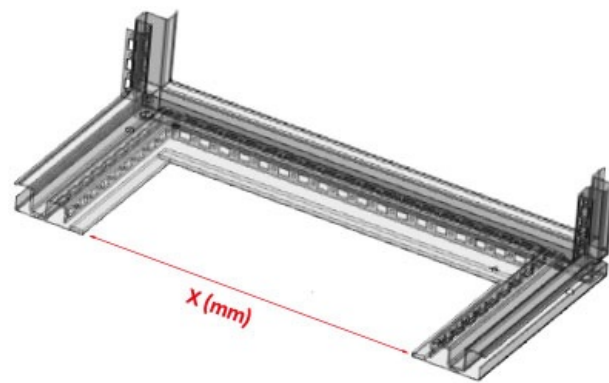

Per definire la vostra lunghezza personalizzata:

X (mm) = dimensione dell'apertura del fondo quadro

Codice (es.):

X = 999 mm --> Codice 58210.0999

Caratteristiche

Materiale	Alluminio Spazzole: Poliammide
Temperatura	-20 C° ... 90 C°
Proprietà	senza siliceni, senza alogeni

Vantaggi e benefici

- Installazione rapida senza l'uso di attrezzi
- Si possono usare le piastre fondo quadro fornite dal costruttore di quadri
- Sono possibili 3 tipologie di installazione
- Le spazzole possono essere rimontate in qualsiasi momento utilizzando le altre possibilità di montaggio
- Disponibile in tutte le lunghezze fino a 1.500 mm

Tipi di prodotto